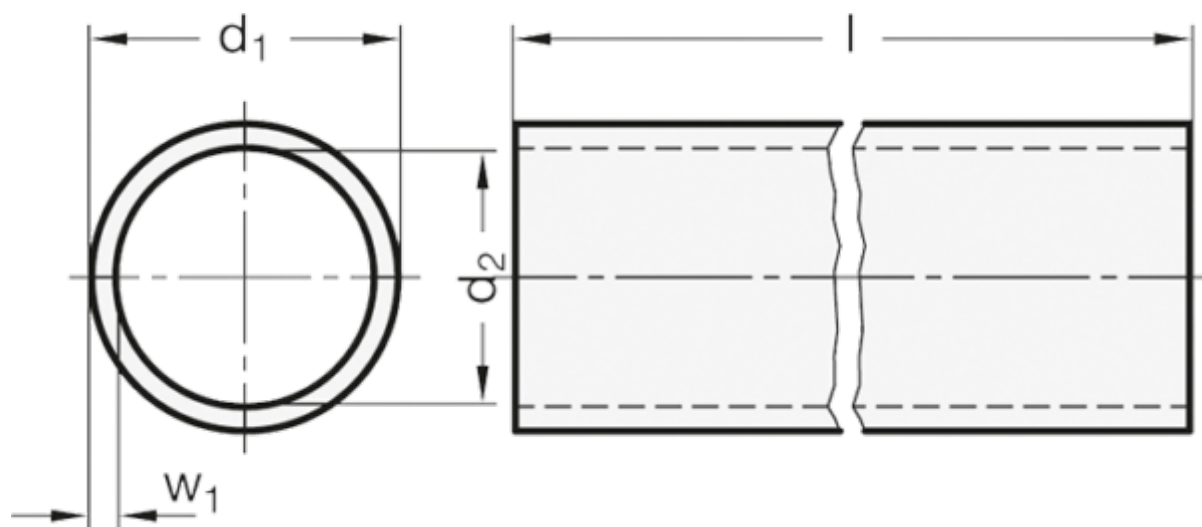

Varenummer: 20990ALD12500EL  
Beskrivelse: E+G GN 990 Rundt konstruktionsrør  
GN 990-AL-D12-500-EL

## Mål

$d_1$	= D12 +0.05/-0.15
$d_2$	= 9
$l \pm 0.5$	= 500
Vægt i (g)	= 68
$w_1$	= 1.5